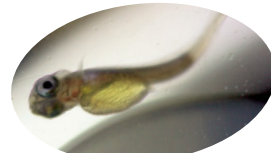

??

のとじま水族館

〒926-0216 石川県七尾市能登島曲町15部40
TEL: (0767)84-1271(代)

のとじま水族館

検索