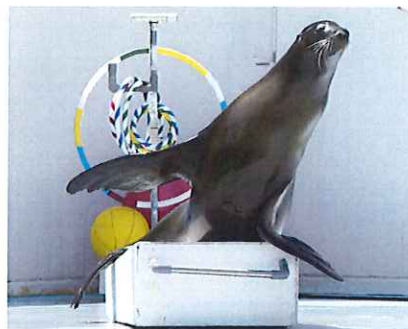

令和2年7月16日
一般財団法人石川県民ふれあい公社
TEL.076(268)6224

のとしま水族館 夏休みイベント情報について

県民ふれあい公社が管理運営している、「のとしま水族館」では下記のとおり夏のイベントを開催します。

◎ のとしま水族館のイベント情報（別添のチラシを参照）

(1) バージョンアップ! 「夏のイルカ・アシカショー」

この夏、「のとしま水族館 イルカ・アシカチーム」が初めてベースボールに挑戦! 「イルカ・アシカチーム」とスタンドのお客様が一体となって、盛り上がるプログラムです! ぜひご覧ください。

日時: 7月18日(土)~8月31日(月)

10時~/11時30分~/13時~/14時30分~/16時~

場所: イルカプール

(2) 特別展「金魚 hanabi」

夏にちなんで、巨大金魚「ジャンボオランダ」などの金魚類を展示いたします。涼やかなひと時をお楽しみください。

期間: 7月18日(土)~8月31日(月)

場所: 水族館本館内

(3) 企画展「おさかな研究所～最強の魚は俺だ！！～」