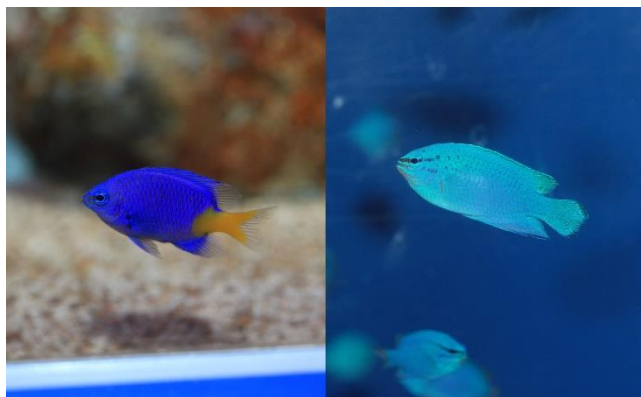

# 「水の中のそっくりさん展～あなたは見分けられるか?～」 の開催について

のとしま水族館では、上記の企画展を開催いたします。

1. 期 間 令和5年10月7日（土）～ 12月24日（日）
2. 場 所 水族館本館内 企画展コーナー（会場位置図別紙）
3. 内 容 見た目は似ているようで、実は違う種類。そんなそっくりな見た目をした海の生きものたちを展示し、「種の同定」について解説します。果たしてあなたはその違いを見分けられるか！  
海の間違い探しをお楽しみください。

主な展示予定生物（約 25 種 300 点を展示予定）

- ・シリキルリスズメダイとルリスズメダイ
- ・スズキとヒラスズキ
- ・ホッケとアイナメ・クジメ
- ・キタノメダカとミナミメダカ

←シリキルリスズメダイ（左）と  
ルリスズメダイ（右）

- ・シリキルリスズメダイ  
体長は5cmほどで、熱帯から亜熱帯のサンゴ礁などに群れですむ。尾びれ周辺の鮮やかな黄色が美しく、名前の由来になっている。
- ・ルリスズメダイ  
体長は6cmほどで、暖かいサンゴ礁海域に生息している。沖縄では、浅い海域で普通にみられる。