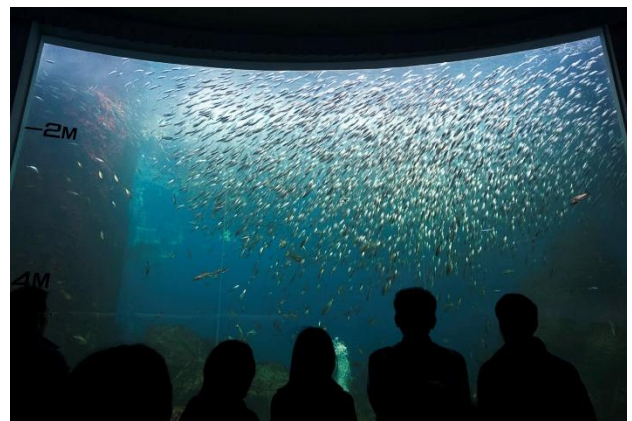

イワシのビッグウェーブ※震災前のもの
ダウンロード URL：<https://xgf.nu/cZFo1>
(11/20まで)

お問い合わせ
のとしま水族館
TEL 0767-84-1271
FAX 0767-84-1273
七尾市能登島曲町15部40